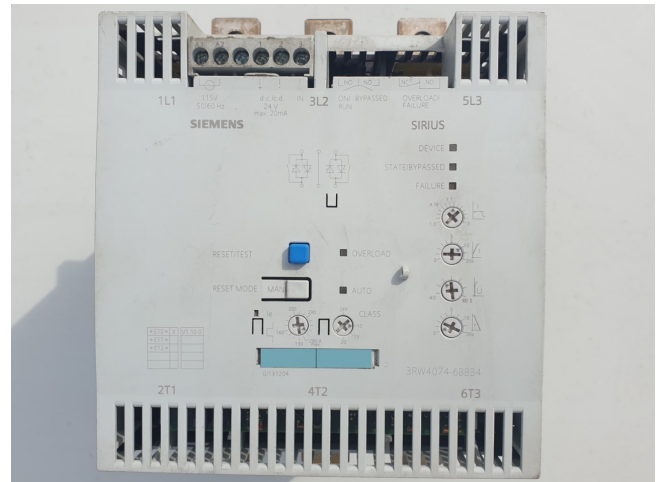

Siemens 3RW4074-6BB34

Specifications

Merke	Siemens
Art	3RW4074-6BB34
Spec.	Soft starter
Stock	1

Description

Used Siemens 3RW4074-6BB34

Gebraucht Siemens 3RW4074-6BB34 Softstarter. Abmessungen: 220 x 160 x 280 mm (L x B x H).